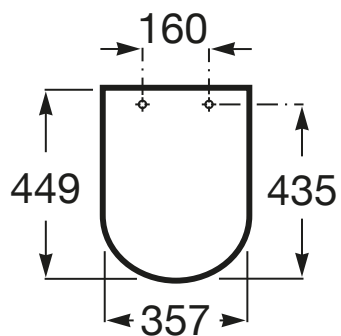

THE GAP

Capac WC - ROUND (ROTUND)

PRE (FĂRĂ TVA) (FĂRĂ TVA)

217,00 LEI

SCHIȚE TEHNICE

CARACTERISTICI

Adecvat pentru: Closet

Formă: Rotundă

Material balamale: Oțel inoxidabil

COMPATIBIL CU

Vas WC suspendat
Rimless®, evacuare
orizontală, fixare ascunsă -
ROUND(ROTUND)

3460NL..0

The Gap

Creat de Antonio Bullo, acest concept este atât compact cât și funcțional. Această gamă largă se adaptează tuturor posibilităților și vă permite să optimizați spațiul din baie. Liniile moderne și elegante fac ca această alegere să fie una inteligentă.